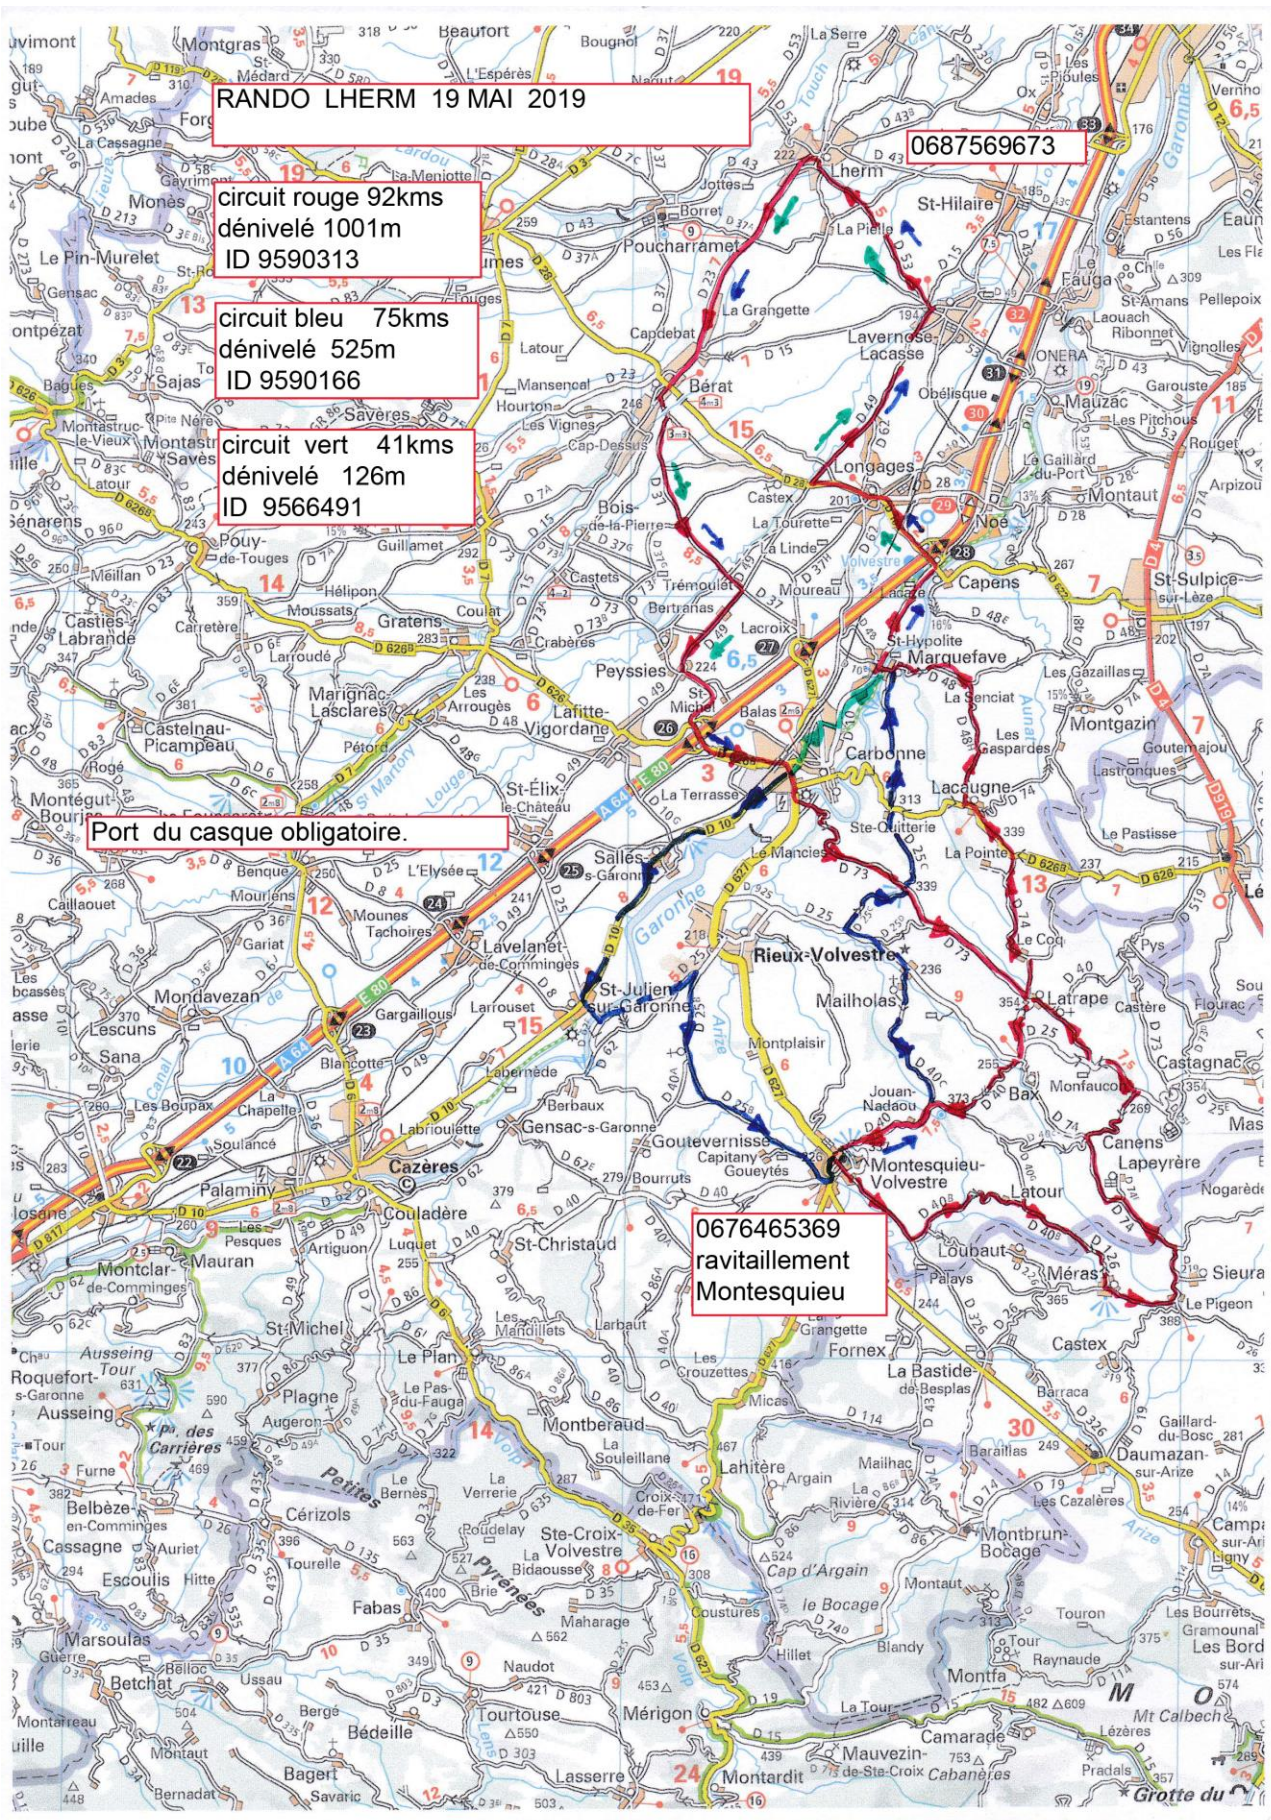

RANDO LHERM 19 MAI 2019

0687569673

circuit rouge 92kms  
dénivelé 1001m  
ID 9590313

circuit bleu 75kms  
dénivelé 525m  
ID 9590166

circuit vert 41kms  
dénivelé 126m  
ID 9566491

Port du casque obligatoire.

## RANDO LHERM 19 MAI 2019

### CIRCUIT ROUGE 91KMS ID 9590166

Lherm D23 Berat au feu tout droit D15, k7, Ag D37, k13, Ad D49, Peyssies, k15 au rond-point Ag D73, Carbonne, k17 au rond-point D626b, k20, au rond-point D627 direction Rieux, k21 Après le pont Ag D73 Latrape Ad D40, k32, Ad D25 puis Ag D40 Montesquieu (RVT) ,D40b,k42 Ag D40b Latour D40b Meras Ag D26 ,k51, Ag Sieuras D74 direction Lapeyre, k57, Ad D40c, k59 Ag D25, k61 Ad D40j Latrape k63, Ad D74, k68, Ag D626b Lacaugne,k70, Ad D48h Marquefave k72, Ag D48, Marquefave au rond-point Ad D10, au rond-point Ag D10 Longages D28,k81 Ad D49 Lavernose D53 Lherm,

### CIRCUIT VERT 41KMS ID 9566491

Lherm D23 Berat au feu tout droit D15, k7, Ag D37, k13, Ad D49, Peyssies, k15 au rond-point Ag D73, Carbonne, k17 au rond-point D626b, k20, au rond-point Ag D10, au feu tout droit, au rond-point D10 Marquefave D10 au 2eme rond-point Ag D10 Longages D28 au croisement avec D49 Ad Lavernose D53 Lherm,